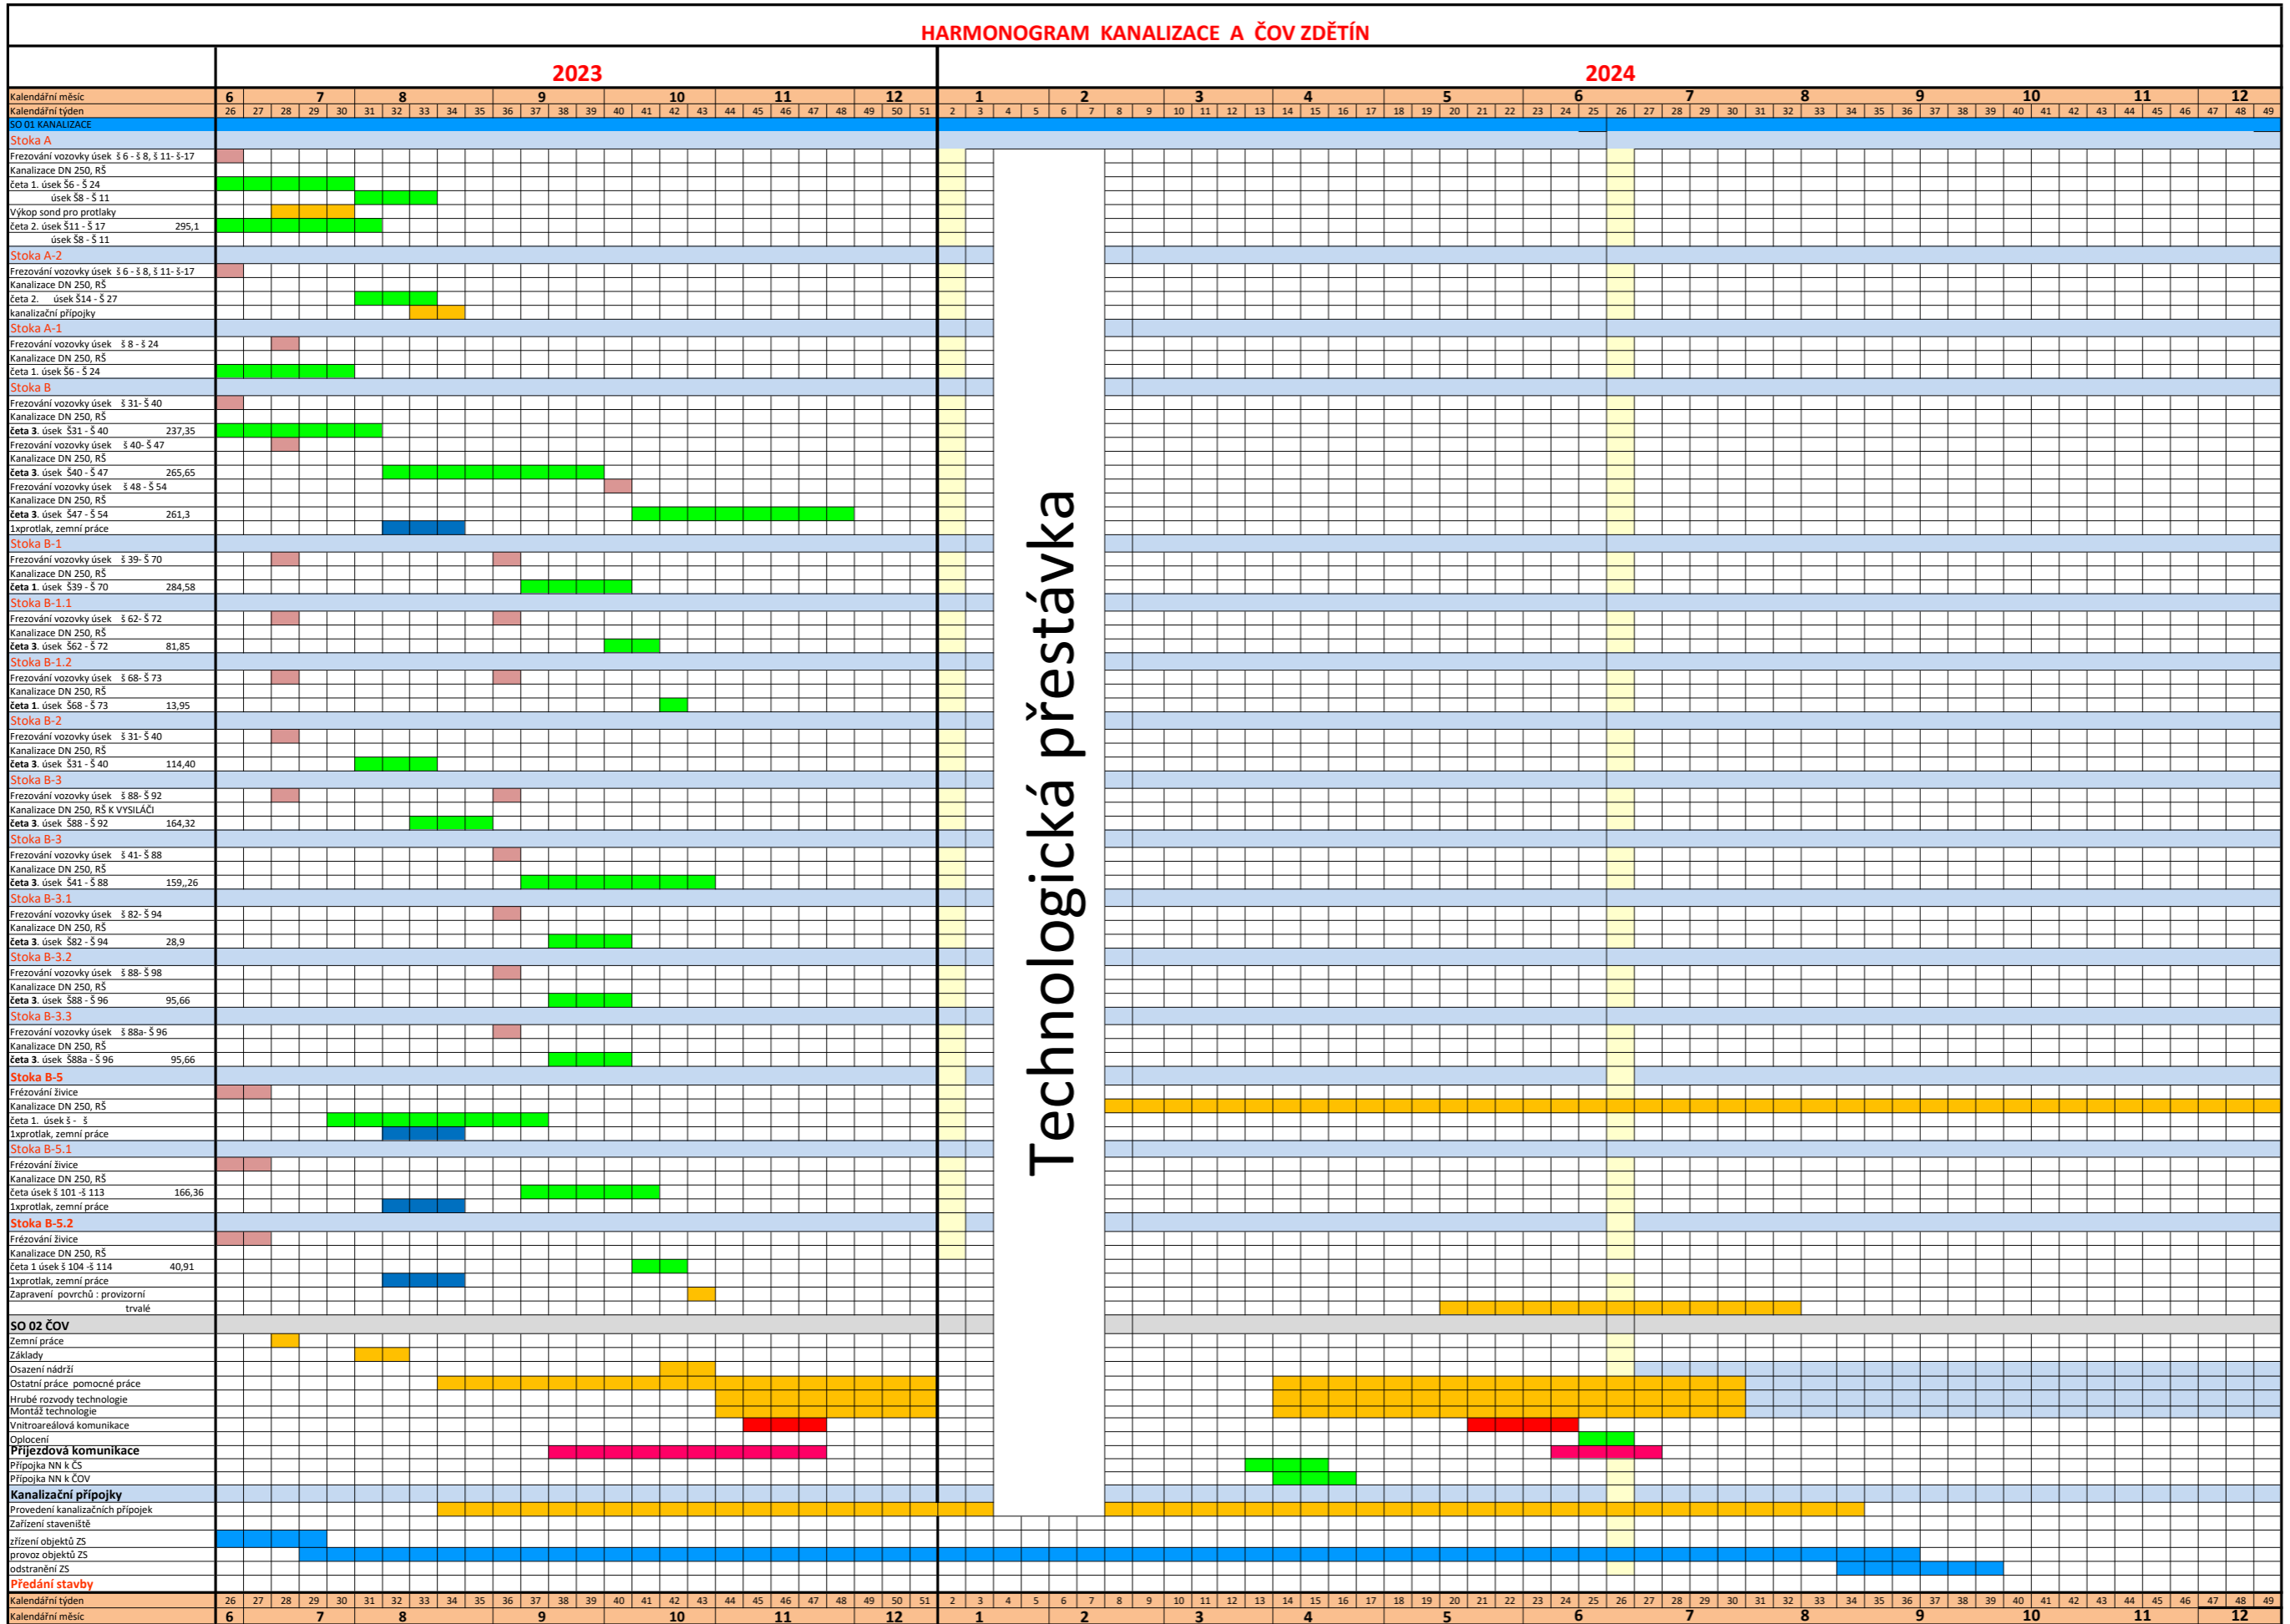

HARMONOGRAM KANALIZACE A ČOV ZDĚTÍN

Technologická přestávka